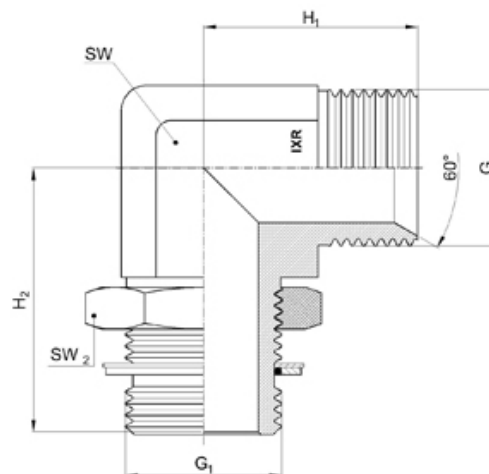

## AUX42.. - RACCORDO ORIENTABILE A GOMITO 90° M/M GAS CIL - 60°

### Descrizione:

**Riferimento: ISO 8434-6 / BS 5200**

**Attacchi:** Maschio Sede Conica / Maschio Orientabile

**Filettatura 1:** Gas Cilindrica UNI/ISO 228

**Filettatura 2:** Orientabile Gas Cilindrica UNI/ISO 228

### Caratteristiche tecniche:

Codice di ordinazione	G	G1	H1	H2	SW	SW2
AUX42-1414	1/4"	1/4"	27	31.5	14	19
AUX42-3838	3/8"	3/8"	29	37	19	22
AUX42-3812	3/8"	1/2"	32	43	22	22
AUX42-1238	1/2"	3/8"	34	40	22	27
AUX42-1212	1/2"	1/2"	34	43	22	27
AUX42-3434	3/4"	3/4"	41	50	27	36
AUX42-1111	1"	1"	46	53	33	41