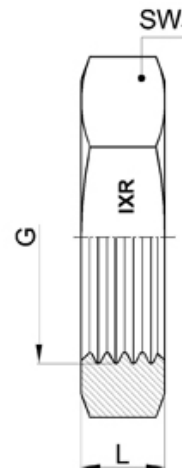

AUX83.. - CONTRODADO GAS CIL

Descrizione:

Filettatura : Gas Cilindrica UNI/ISO 228

Caratteristiche tecniche:

Codice di ordinazione	G	L	SW1
AUX8301	1/8"	6	14
AUX8303	1/4"	6	19
AUX8305	3/8"	6	22
AUX8307	1/2"	6	27
AUX8309	3/4"	7	32
AUX8311	1"	11	41
AUX8313	1.1/4"	11	50
AUX8315	1.1/2"	9	55
AUX8317	2"	9	70