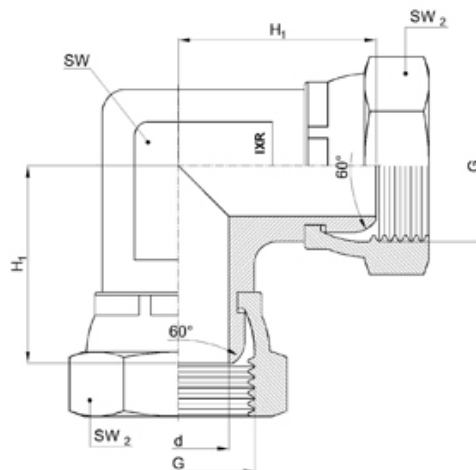

## AUX45.. - RACCORDO A GOMITO 90° F-GIR / F-GIR GAS CIL - 60°

### Descrizione:

**Riferimento: ISO 8434-6 / BS 5200**

**Attacchi:** Femmina Girevole Sede Conica

**Filettatura 1:** Gas Cilindrica UNI/ISO 228

**Filettatura 2:** Gas Cilindrica UNI/ISO 228

### Caratteristiche tecniche:

Codice di ordinazione	G	H1	d	SW	SW2
AUX4501	1/8"	18	4	12	14
AUX4503	1/4"	23.5	6	14	19
AUX4505	3/8"	25.5	8	17	22
AUX4507	1/2"	29.5	11	19	27
AUX4509	3/4"	37	16	27	32
AUX4511	1"	43	22	36	41
AUX4513	1.1/4"	51	28	41	50
AUX4515	1.1/2"	50	33.5	50	55
AUX4517	2"				70