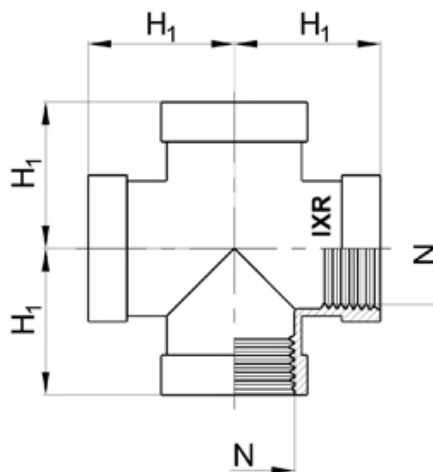

## RMX13..N - RACCORDO A CROCE F/F/F/F NPT

### Descrizione:

**Filettatura:** NPT ASME B.1.20.2M-2006

### Caratteristiche tecniche:

Codice di ordinazione	N	H1
RMX1302N	1/4"	19
RMX1303N	3/8"	23
RMX1304N	1/2"	27
RMX1305N	3/4"	32
RMX1306N	1"	38
RMX1307N	1.1/4"	45
RMX1308N	1.1/2"	48
RMX1309N	2"	57