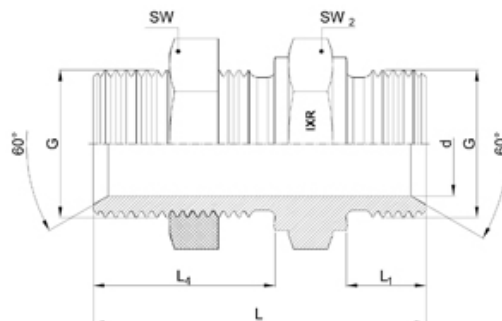

AUX53.. - RACCORDO PASSAPARETE DIRITTO FILETTATO GAS CIL - 60°

Descrizione:

Riferimento: ISO 8434-6 / BS 5200

Filettatura: Gas Cilindrica UNI/ISO 228

Caratteristiche tecniche:

Codice di ordinazione	G	L	L1	L4	d	SW	SW2
AUX5301	1/8"	42.5	8	28	4.5	14	14
AUX5303	1/4"	46	11	28	6	19	19
AUX5305	3/8"	52	12	32	8	22	22
AUX5307	1/2"	59	14	35	11	27	27
AUX5309	3/4"	66	16	38	16.5	32	32
AUX5311	1"	72	19	41	22.5	41	41
AUX5313	1.1/4"	78	20	44	30.5	50	50
AUX5315	1.1/2"	84	22	48	37	55	55
AUX5317	2"	91	23	48	46	70	70