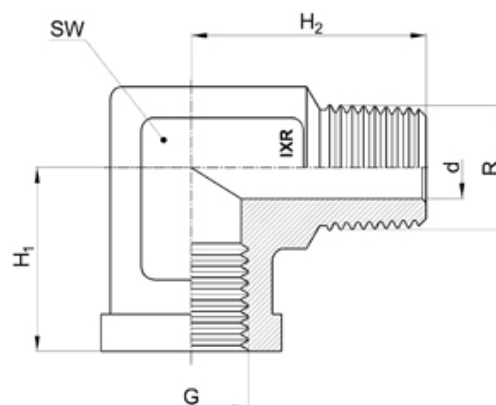

## AUX65.. - RACCORDO A GOMITO 90° M/F GAS CONICO X GAS CIL

### Descrizione:

**Attacchi:** Maschio/Femmina

**Filettatura 1:** Gas Conica UNI EN 10226 : 2006 ( Ex UNI / ISO 7/1)

**Filettatura 2:** Gas Cilindrica UNI/ISO 228

### Caratteristiche tecniche:

Codice di ordinazione	R	G	H1	H2	d	SW
AUX6501	1/8"	1/8"	23	26.5	4	14
AUX6503	1/4"	1/4"	22.2	30	6	19
AUX6505	3/8"	3/8"	26.5	33	9	24
AUX6507	1/2"	1/2"				
AUX6509	3/4"	3/4"				
AUX6511	1"	1"				
AUX6513	1.1/4"	1.1/4"				
AUX6515	1.1/2"	1.1/2"				