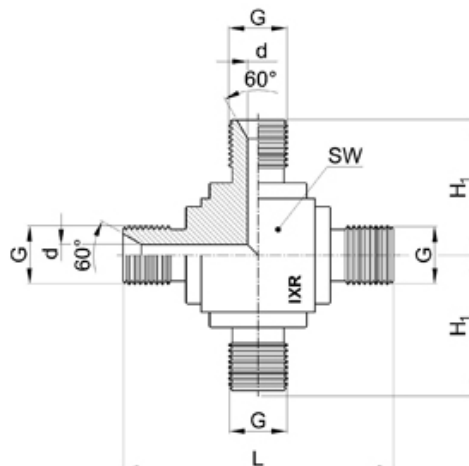

AUX43.. - RACCORDO A CROCE M/M/M/M GAS CIL - 60°

Descrizione:

Riferimento: ISO 8434-6 / BS 5200

Filettatura: Gas Cilindrica UNI/ISO 228

Caratteristiche tecniche:

Codice di ordinazione	G	L	H1	d	SW
AUX4301	1/8"				
AUX4303	1/4"				
AUX4305	3/8"				
AUX4307	1/2"				
AUX4309	3/4"				
AUX4311	1"				
AUX4313	1.1/4"				
AUX4315	1.1/2"				
AUX4317	2"				